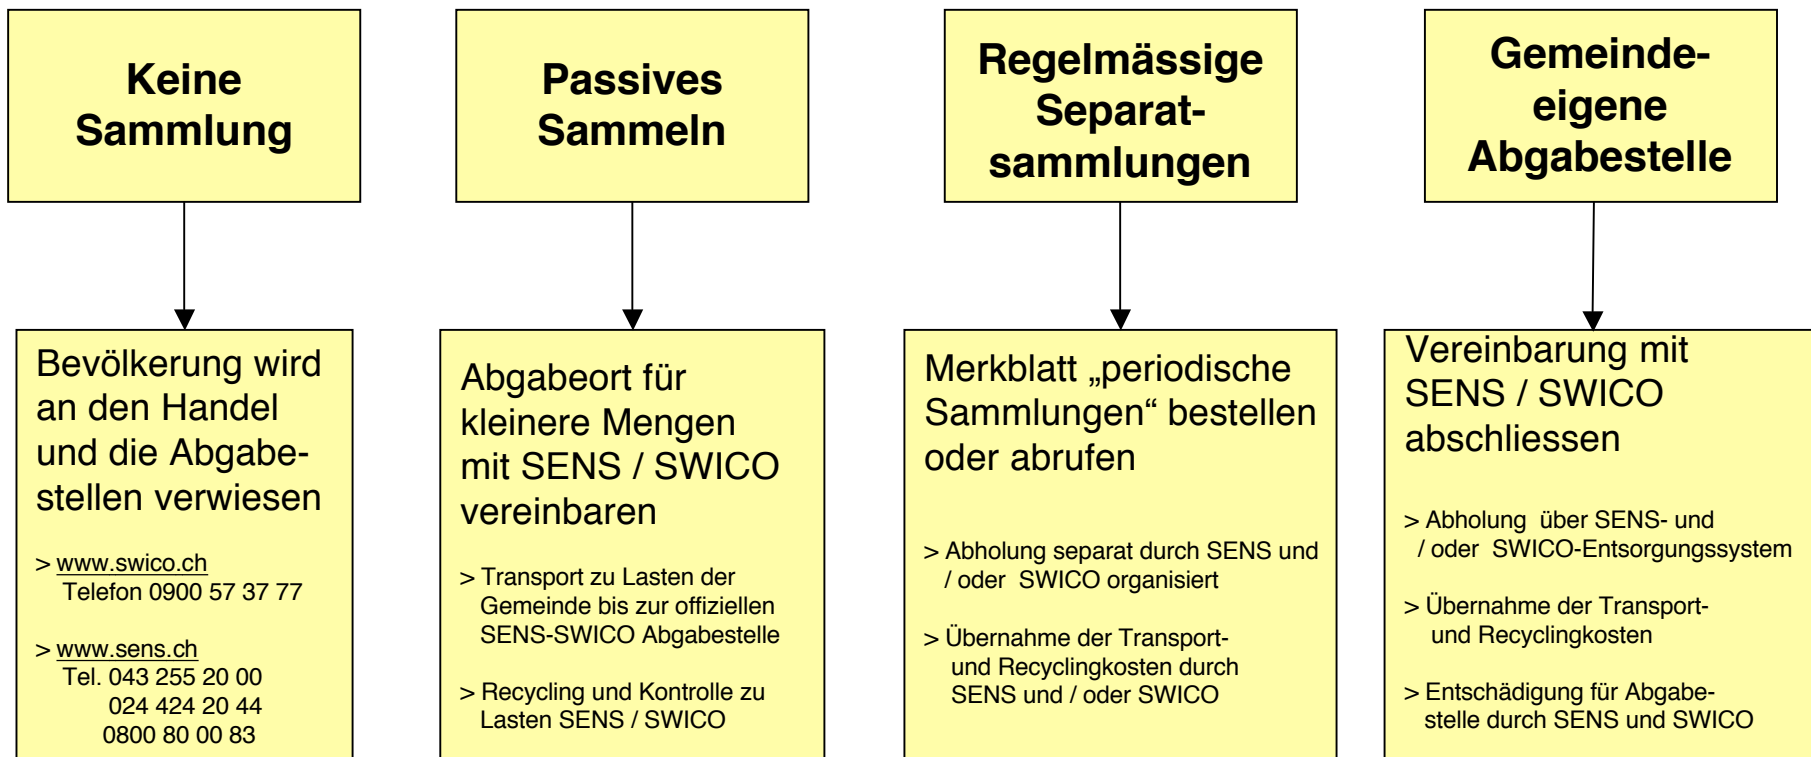

Recycling von Elektro- und Elektronikgeräten

Rückgabevarianten über die SENS- und SWICO-Entsorgungssysteme für Städte und Gemeinden

Städte und Gemeinden haben folgende Möglichkeiten:

Ausgediente Geräte können von SENS und SWICO nur übernommen werden, wenn die Bevölkerung sie kostenlos abgeben kann.